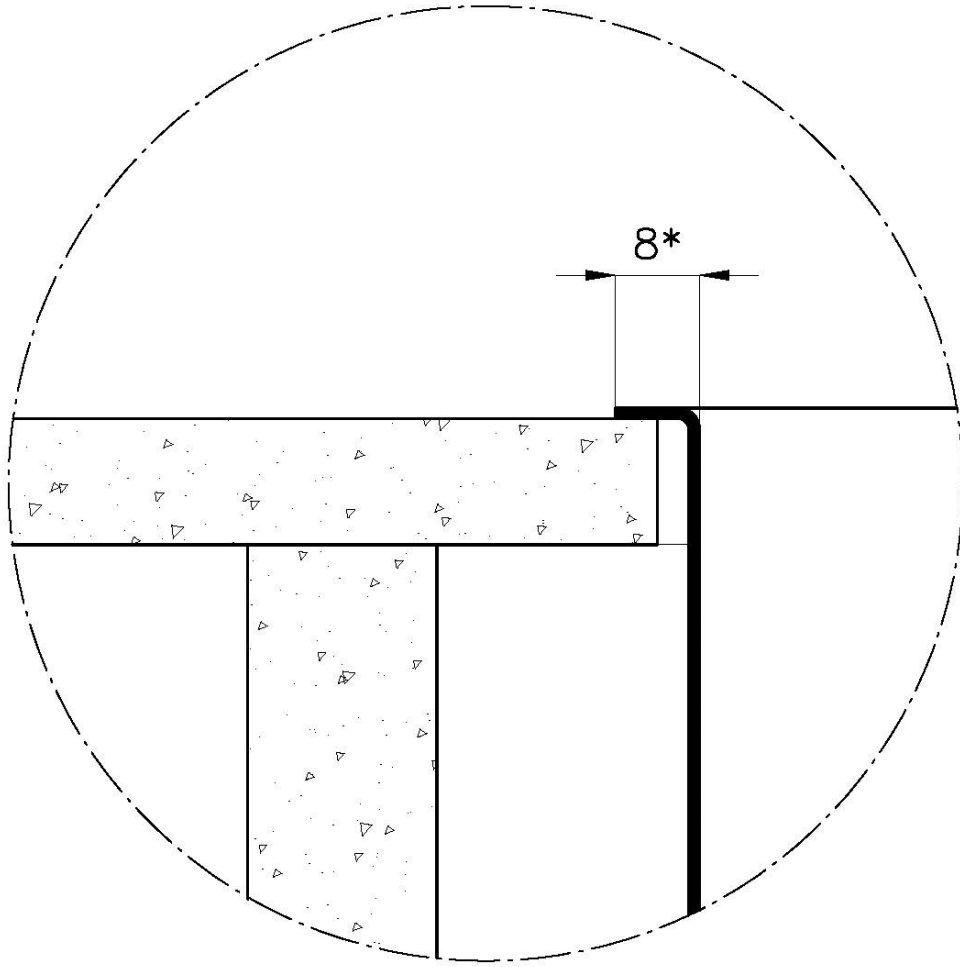

416x416 mm

Misura vasca

400x400mm

Foro incasso

Vedi scheda tecnica

Dotazioni standard

Ganci di fissaggio, guarnizione, piletta, troppo-pieno e sifone, Imballo in scatola

Fori Mixer

Nessun foro di serie

Gocciolatoio

No

Piletta

Piletta 3,5"

Numero vasche

1 vasca

DATI TECNICI