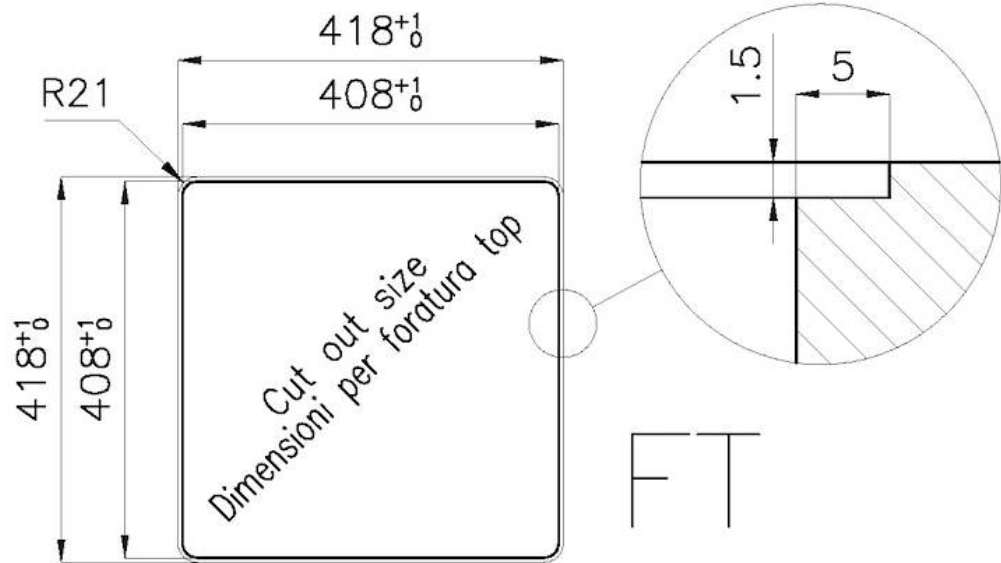

PVD

Colorazione

Gold

Base

45 cm

Larghezza

41.6 cm

Dimensioni

416x416 mm

Misura vasca

400x400mm

Foro incasso

Vedi scheda tecnica

Dotazioni standard

Ganci di fissaggio, guarnizione, piletta, troppo-pieno e sifone, Imballo in scatola

Fori Mixer

Nessun foro di serie

Gocciolatoio

No

Piletta

Piletta 3,5"

Numero vasche

1 vasca

DATI TECNICI

*bordo sottile di soli 8mm
*Thin edge of only 8 mm

intaglio per il troppo-pieno
solo con top > 15 mm

recess for housing the over-flow
only for top > 15 mm

GALLERIA FOTOGRAFICA

ACCESSORI OPZIONALI

Cestello inox
8612 000