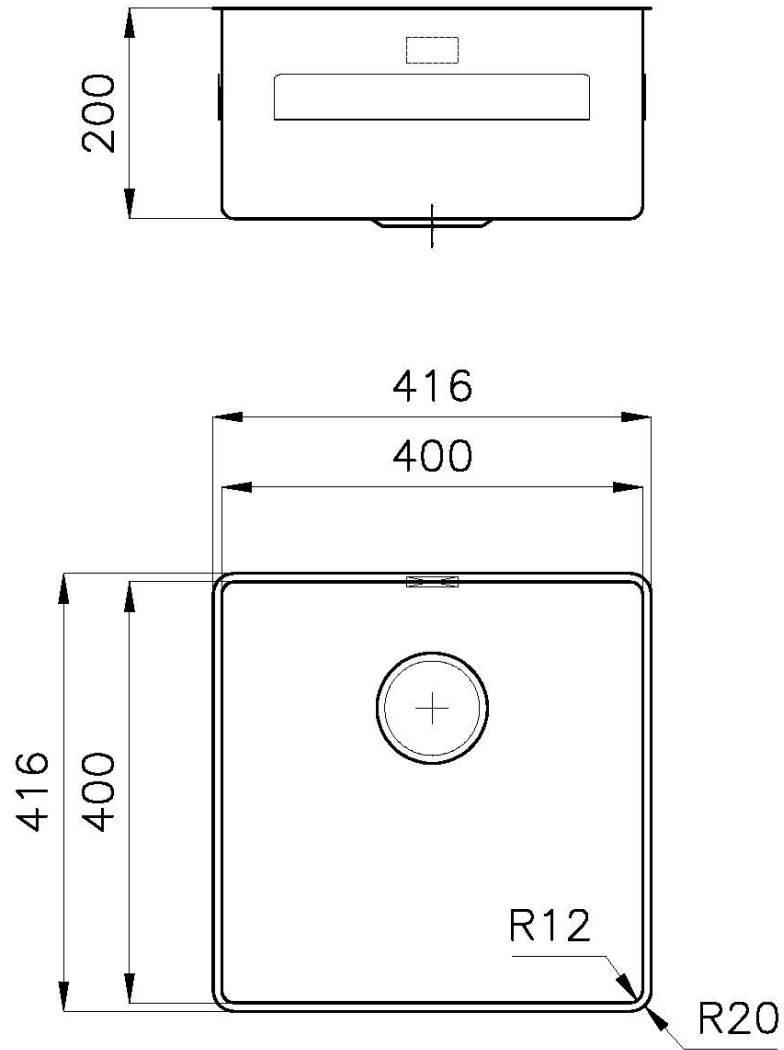

PVD

Colorazione

Gold

Base

45 cm

Larghezza

41.6 cm

Dimensioni

416x416 mm

Misura vasca

400x400mm

Foro incasso

Vedi scheda tecnica

Dotazioni standard

Ganci di fissaggio, guarnizione, piletta, troppo-pieno e sifone, Imballo in scatola

Fori Mixer

Nessun foro di serie

Gocciolatoio

No

Piletta

Piletta 3,5"

Numero vasche

1 vasca

DATI TECNICI

*bordo sottile di soli 8mm
*Thin edge of only 8 mm

intaglio per il troppo-pieno
solo con top > 15 mm

recess for housing the over-flow
only for top > 15 mm

GALLERIA FOTOGRAFICA

ACCESSORI OPZIONALI

Cestello inox
8612 000