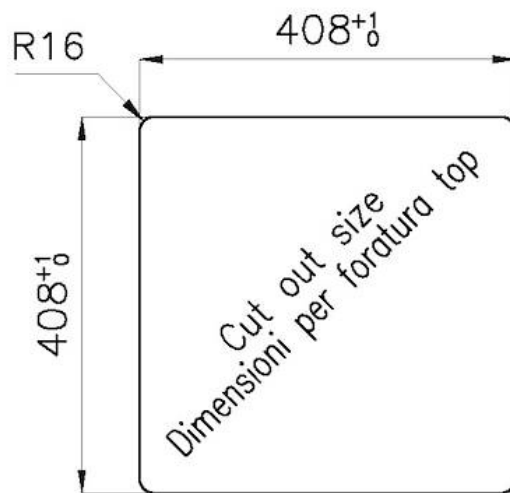

PVD

Colorazione

Gold

Base

45 cm

Larghezza

41.6 cm

Dimensioni

416x416 mm

Misura vasca

400x400mm

Foro incasso

Vedi scheda tecnica

Dotazioni standard

Ganci di fissaggio, guarnizione, piletta, troppo-pieno e sifone, Imballo in scatola

Fori Mixer

Nessun foro di serie

Gocciolatoio

No

Piletta

Piletta 3,5"

Numero vasche

1 vasca

DATI TECNICI

*bordo sottile di soli 8mm
*Thin edge of only 8 mm

intaglio per il troppo-pieno
solo con top > 15 mm

recess for housing the over-flow
only for top > 15 mm

GALLERIA FOTOGRAFICA

ACCESSORI OPZIONALI

Cestello inox
8612 000