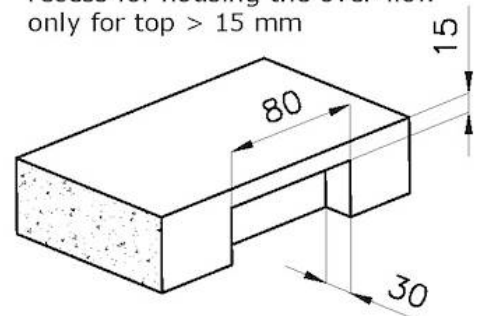

416x416 mm

Misura vasca

400x400mm

Foro incasso

Vedi scheda tecnica

Dotazioni standard

Ganci di fissaggio, guarnizione, piletta, troppo-pieno e sifone, Imballo in scatola

Fori Mixer

Nessun foro di serie

Gocciolatoio

No

Piletta

Piletta 3,5"

Numero vasche

1 vasca

DATI TECNICI

*bordo sottile di soli 8mm
*Thin edge of only 8 mm

intaglio per il troppo-pieno
solo con top > 15 mm

recess for housing the over-flow
only for top > 15 mm

GALLERIA FOTOGRAFICA

ACCESSORI OPZIONALI

Cestello inox
8612 000